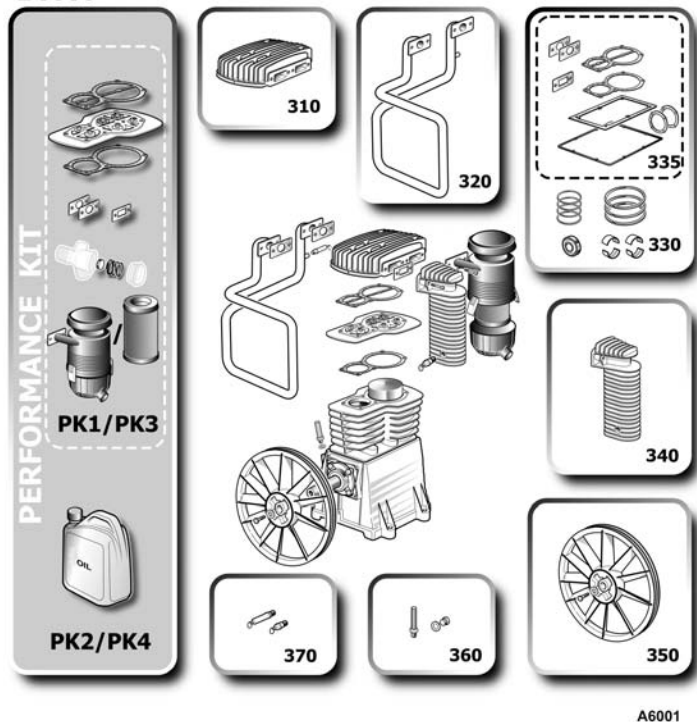

Information

Item 4116021232 Description B 6000/270/7 5 HP VERT. SUPRA

ELETTROCOMPRESSORI

270 LT VERTICALE

Part

Nr.	Item	Description	End	Q.ty
099	6218740100	Pump		1.00 PC
105	6210717500	Non return valve	24/08/12	1.00 PC
105	6210718300	Non return valve		1.00 PC
106	6210720200	Tap		1.00 PC
106	6210720300	Tap		1.00 PC
109	6214345000	Gauge		1.00 PC
110	6210719900	Safety valve		1.00 PC
112	6231943200	Fitting		1.00 PC
118	6231942900	Fitting		1.00 PC

Part

Nr.	Item	Description	End	Q.ty
118	6231943000	Fitting	13/02/11	1.00 PC
118	6231943000	Fitting	24/02/08	1.00 PC
125	2236110191	Pulley		1.00 PC
125	6224183700	Pulley	10/05/09	1.00 PC
126	0367103000	Belt		2.00 PC
131	2236100457	Pressure switch	17/04/11	1.00 PC
131	2236101203	Pressure switch		1.00 PC
131	2236101210	Pressure switch	10/03/12	1.00 PC
131	2236109901	Pressure switch	14/01/07	1.00 PC
131	6256396500	Pressure switch	24/02/08	1.00 PC
131	6256396500	Pressure switch	29/11/09	1.00 PC
132	6256395700	Cable		1.00 PC
132	6256395700	Cable	24/02/08	1.00 PC
134	6256395900	Motor - pressure switch cable		1.00 PC
135	6226137000	Motor		1.00 PC
141	2236108825	Belt guard	14/10/07	1.00 PC
141	2236110469	Belt guard		1.00 PC
141	6222019300	Belt guard	31/12/09	1.00 PC
142	2236110467	Belt guard		1.00 PC
142	6222019200	Belt guard	31/12/09	1.00 PC
145	2236110333	Delivery pipe		1.00 PC
145	6245577900	Delivery pipe	24/08/12	1.00 PC

Information

Item 4116021232 Description B 6000/270/7 5 HP VERT. SUPRA

B6000

Part

Nr.	Item	Description	End	Q.ty
310	2901324967	Cylinder head kit		1.00 PC
320	2901324968	Cooler kit		1.00 PC
330	6229027600	Upgrade kit		1.00 PC
335	8973035123	Joints kit		1.00 PC
340	2901324966	Aftercooler kit		1.00 PC
350	6229020100	Flywheel kit		1.00 PC
360	2901324952	Oil level kit		1.00 PC
370	6229020200	Safety valve kit		1.00 PC
PK1	8973037632	Performance kit		1.00 PC