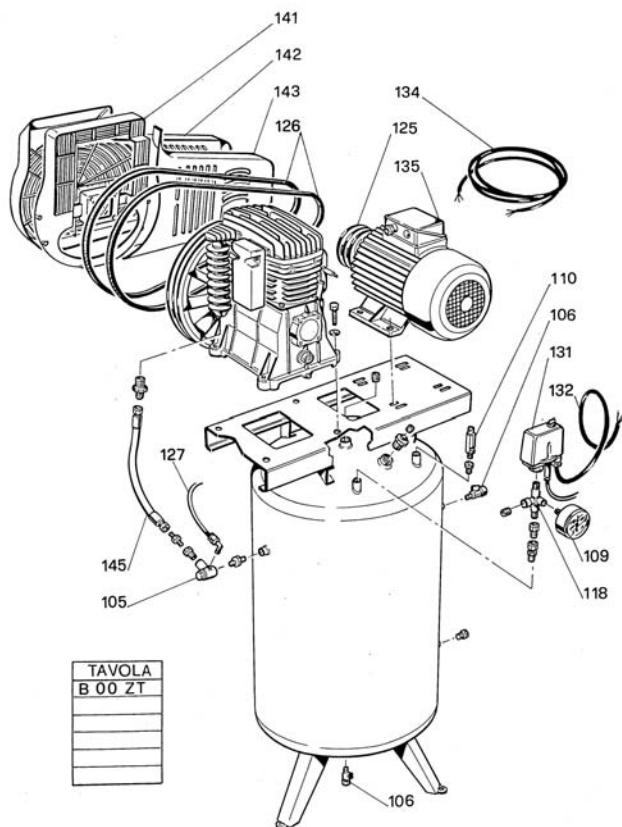

Information

Item 4116021232 Description B 6000/270/7 5 HP VERT. SUPRA

ELETTROCOMPRESSORI

270 LT VERTICALE

Part

Nr.	Item	Description	End	Q.ty
099	6218740100	Pump		1.00 PC
105	6210717500	Non return valve	24/08/12	1.00 PC
105	6210718300	Non return valve		1.00 PC
106	6210720200	Tap		1.00 PC
106	6210720300	Tap		1.00 PC
109	6214345000	Gauge		1.00 PC
110	6210719900	Safety valve		1.00 PC
112	6231943200	Fitting		1.00 PC
118	6231942900	Fitting		1.00 PC

Part

Nr.	Item	Description	End	Q.ty
118	6231943000	Fitting	13/02/11	1.00 PC
118	6231943000	Fitting	24/02/08	1.00 PC
125	2236110191	Pulley		1.00 PC
125	6224183700	Pulley	10/05/09	1.00 PC
126	0367103000	Belt		2.00 PC
131	2236100457	Pressure switch	17/04/11	1.00 PC
131	2236101203	Pressure switch		1.00 PC
131	2236101210	Pressure switch	10/03/12	1.00 PC
131	2236109901	Pressure switch	14/01/07	1.00 PC
131	6256396500	Pressure switch	24/02/08	1.00 PC
131	6256396500	Pressure switch	29/11/09	1.00 PC
132	6256395700	Cable		1.00 PC
132	6256395700	Cable	24/02/08	1.00 PC
134	6256395900	Motor - pressure switch cable		1.00 PC
135	6226137000	Motor		1.00 PC
141	2236108825	Belt guard	14/10/07	1.00 PC
141	2236110469	Belt guard		1.00 PC
141	6222019300	Belt guard	31/12/09	1.00 PC
142	2236110467	Belt guard		1.00 PC
142	6222019200	Belt guard	31/12/09	1.00 PC
145	2236110333	Delivery pipe		1.00 PC
145	6245577900	Delivery pipe	24/08/12	1.00 PC

Information

Item 4116021232 Description B 6000/270/7 5 HP VERT. SUPRA

B6000

Part

Nr.	Item	Description	End	Q.ty
310	2901324967	Cylinder head kit		1.00 PC
320	2901324968	Cooler kit		1.00 PC
330	6229027600	Upgrade kit		1.00 PC
335	8973035123	Joints kit		1.00 PC
340	2901324966	Aftercooler kit		1.00 PC
350	6229020100	Flywheel kit		1.00 PC
360	2901324952	Oil level kit		1.00 PC
370	6229020200	Safety valve kit		1.00 PC
PK1	8973037632	Performance kit		1.00 PC